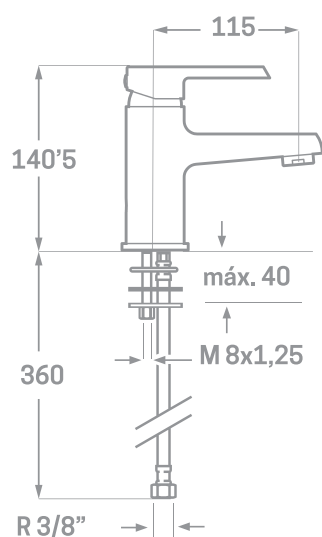

SERIE ARVET / CARTUCHO CERÁMICO 35MM.

MONOMANDO DE LAVABO

Ref. **757821**

EAN 8435136000211

6 uds.

EMPAQUETADO EN CAJA INDIVIDUAL
A TODO COLOR.

INFORMACIÓN TÉCNICA

- Acabado cromado.
- Cartucho cerámico 35 mm.
- Conexiones Flexitub con certificado AENOR M10x1-H3/8"x 350 mm.
- Atomizador de latón M24/100.
- Tornillos de fijación de acero inoxidable AISI 301.